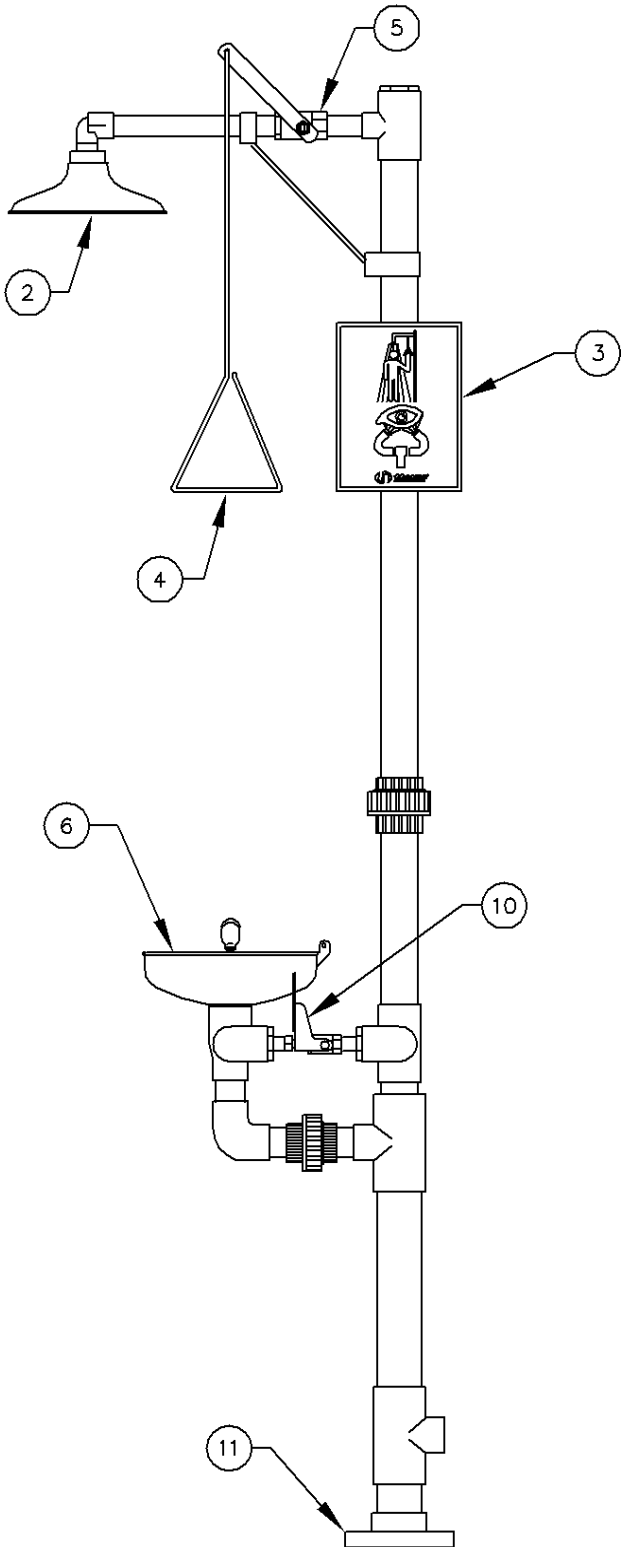

PARTS BREAKDOWN

ITEM	DESCRIPTION
1	S.S. BRACKET ASSEMBLY
2	8129FC SHOWER HEAD
3	SP178 SHOWER SIGN
4	SP200 PULL ROD
5	SP265 VALVE ASSEMBLY
6	EYEWASH BOWL
7	SP170 TEST TAG
8	9095 EYEWASH DUST COVERS
9	SP11FC EYEWASH HEADS
10	SP228 VALVE ASSEMBLY
11	FLOOR FLANGE PVC

SP62FC EYEWASH ASSEMBLY

WHEN ORDERING PARTS PLEASE SPECIFY YOUR MODEL NUMBER

REV	DESCRIPTION	ECN	DATE	BY/APVD
	REVISIONS			

TITLE:	8336 COMBO UNIT CORROSION RESISTANT	PART NUMBER:	0
DRAWING TYPE:	PARTS BREAKDOWN	DF. NUMBER:	11501C00
		REV.:	7

MOUNTING PATTERN

WASTE 1-1/2" PVC SLIP

Postadress:

TRÄDGÅRDSTEKNIK AB
Helsingborgsvägen 578, Varalöv
262 96 ÄNGELHOLM

Telefon : 0431-222 90
Bg.nr : 5743-7980
Org.nr : 556409-6120

URL:

www.tradgardsteknik.se
E-postadress:
info@tradgardsteknik.se