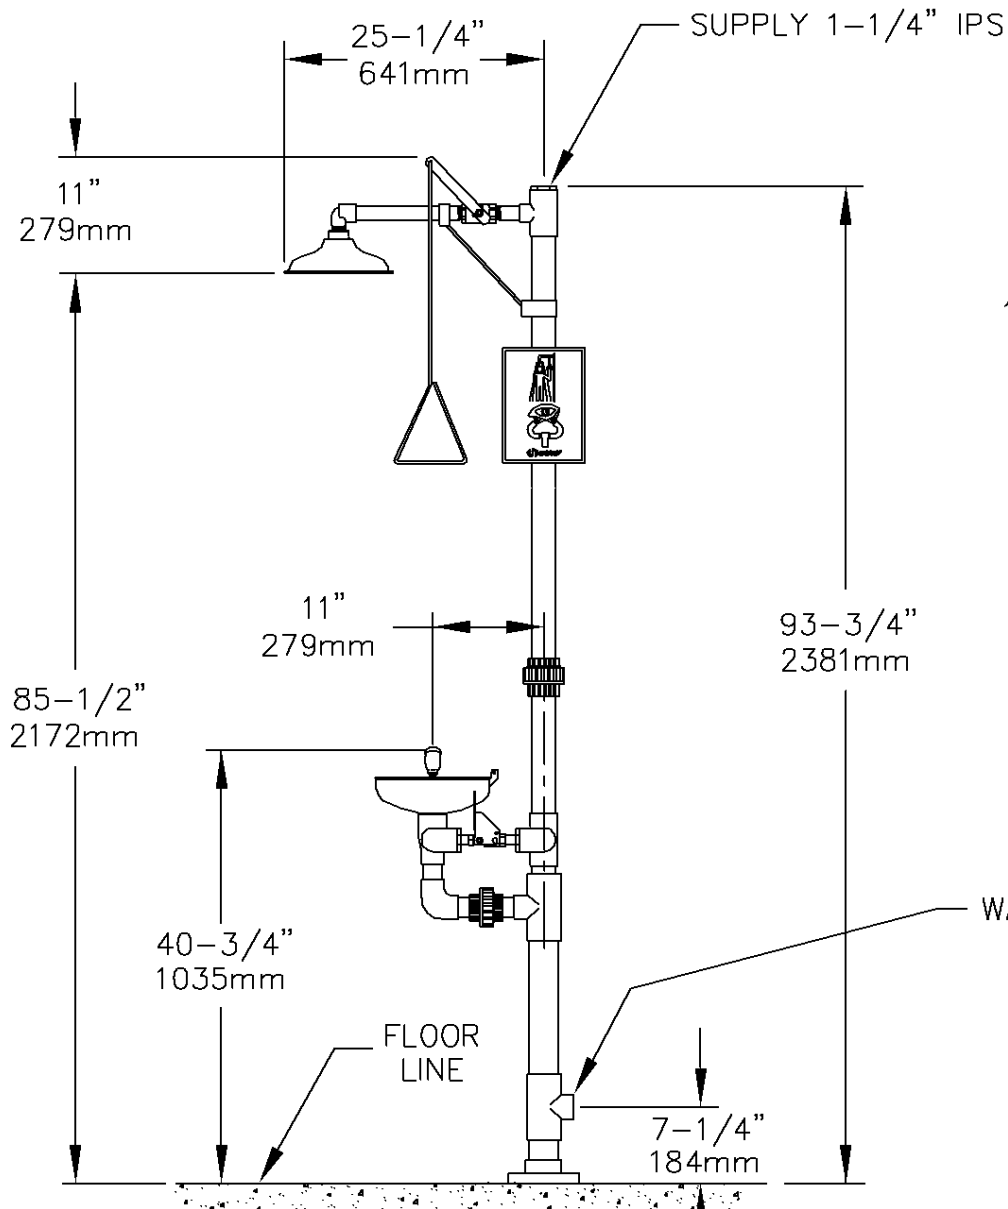

PARTS BREAKDOWN

ITEM	DESCRIPTION
1	S.S. BRACKET ASSEMBLY
2	8129FC SHOWER HEAD
3	SP178 SHOWER SIGN
4	SP200 PULL ROD
5	SP265 VALVE ASSEMBLY
6	EYEWASH BOWL
7	SP170 TEST TAG
8	9095 EYEWASH DUST COVERS
9	SP11FC EYEWASH HEADS
10	SP228 VALVE ASSEMBLY
11	FLOOR FLANGE PVC

SP62FC EYEWASH ASSEMBLY

WHEN ORDERING PARTS PLEASE SPECIFY YOUR MODEL NUMBER

REV	DESCRIPTION	ECN	DATE	BY/APVD
	REVISIONS			

TITLE:	8336 COMBO UNIT CORROSION RESISTANT	PART NUMBER:	0
DRAWING TYPE:	PARTS BREAKDOWN	DF. NUMBER:	11501C00
		REV.:	7

MOUNTING PATTERN

WASTE 1-1/2" PVC SLIP

Postadress:

TRÄDGÅRDSTEKNIK AB
Helsingborgsvägen 578, Varalöv
262 96 ÄNGELHOLM

Telefon : 0431-222 90
Bg.nr : 5743-7980
Org.nr : 556409-6120

URL:

www.tradgardsteknik.se
E-postadress:
info@tradgardsteknik.se