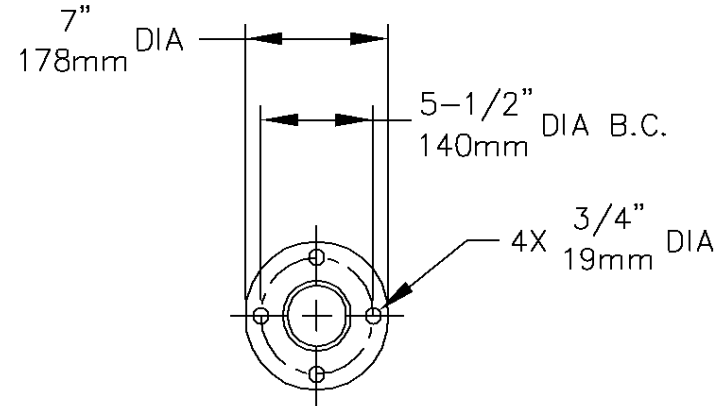

PARTS BREAKDOWN

ITEM	DESCRIPTION
1	S.S. BRACKET ASSEMBLY
2	8129FC SHOWER HEAD
3	SP178 SHOWER SIGN
4	SP200 PULL ROD
5	SP265 VALVE ASSEMBLY
6	EYEWASH BOWL
7	SP170 TEST TAG
8	9095 EYEWASH DUST COVERS
9	SP11FC EYEWASH HEADS
10	SP228 VALVE ASSEMBLY
11	FLOOR FLANGE PVC

SP62FC EYEWASH ASSEMBLY

WHEN ORDERING PARTS PLEASE SPECIFY YOUR MODEL NUMBER

REV	DESCRIPTION	ECN	DATE	BY/APVD
	REVISIONS			

TITLE:	8336 COMBO UNIT CORROSION RESISTANT	PART NUMBER:	0
DRAWING TYPE:	PARTS BREAKDOWN	DF. NUMBER:	11501C00
		REV.:	7

MOUNTING PATTERN

WASTE 1-1/2" PVC SLIP

Postadress:

TRÄDGÅRDSTEKNIK AB
Helsingborgsvägen 578, Varalöv
262 96 ÄNGELHOLM

Telefon : 0431-222 90
Bg.nr : 5743-7980
Org.nr : 556409-6120

URL:

www.tradgardsteknik.se
E-postadress:
info@tradgardsteknik.se