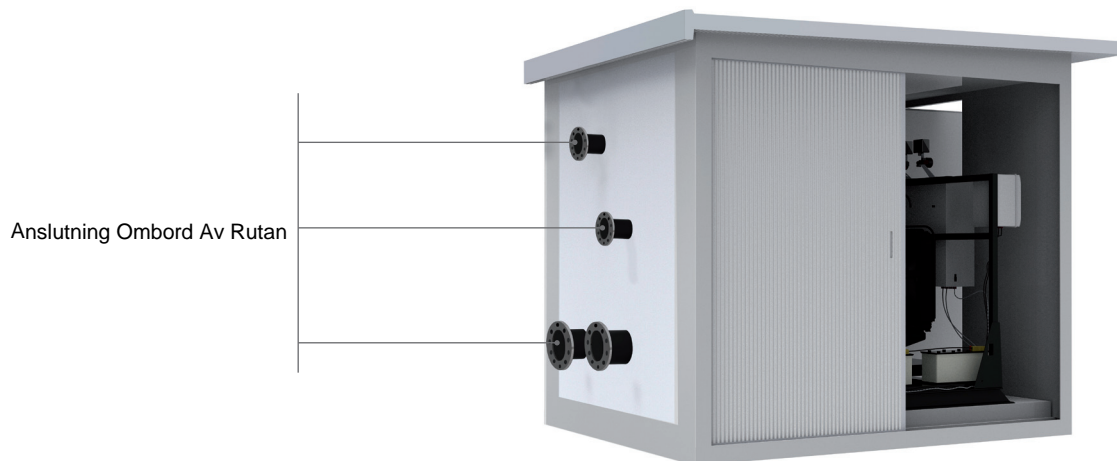

## Huvud Komponenter

### Box Komponenter

Box Komponenter

Anslutning Ombord Av Rutan

Sprinkler för Skydd Av Tekniska Tak

Brandsläckare

Värmare

Fläkten luften utvisning

Inlopp air grid