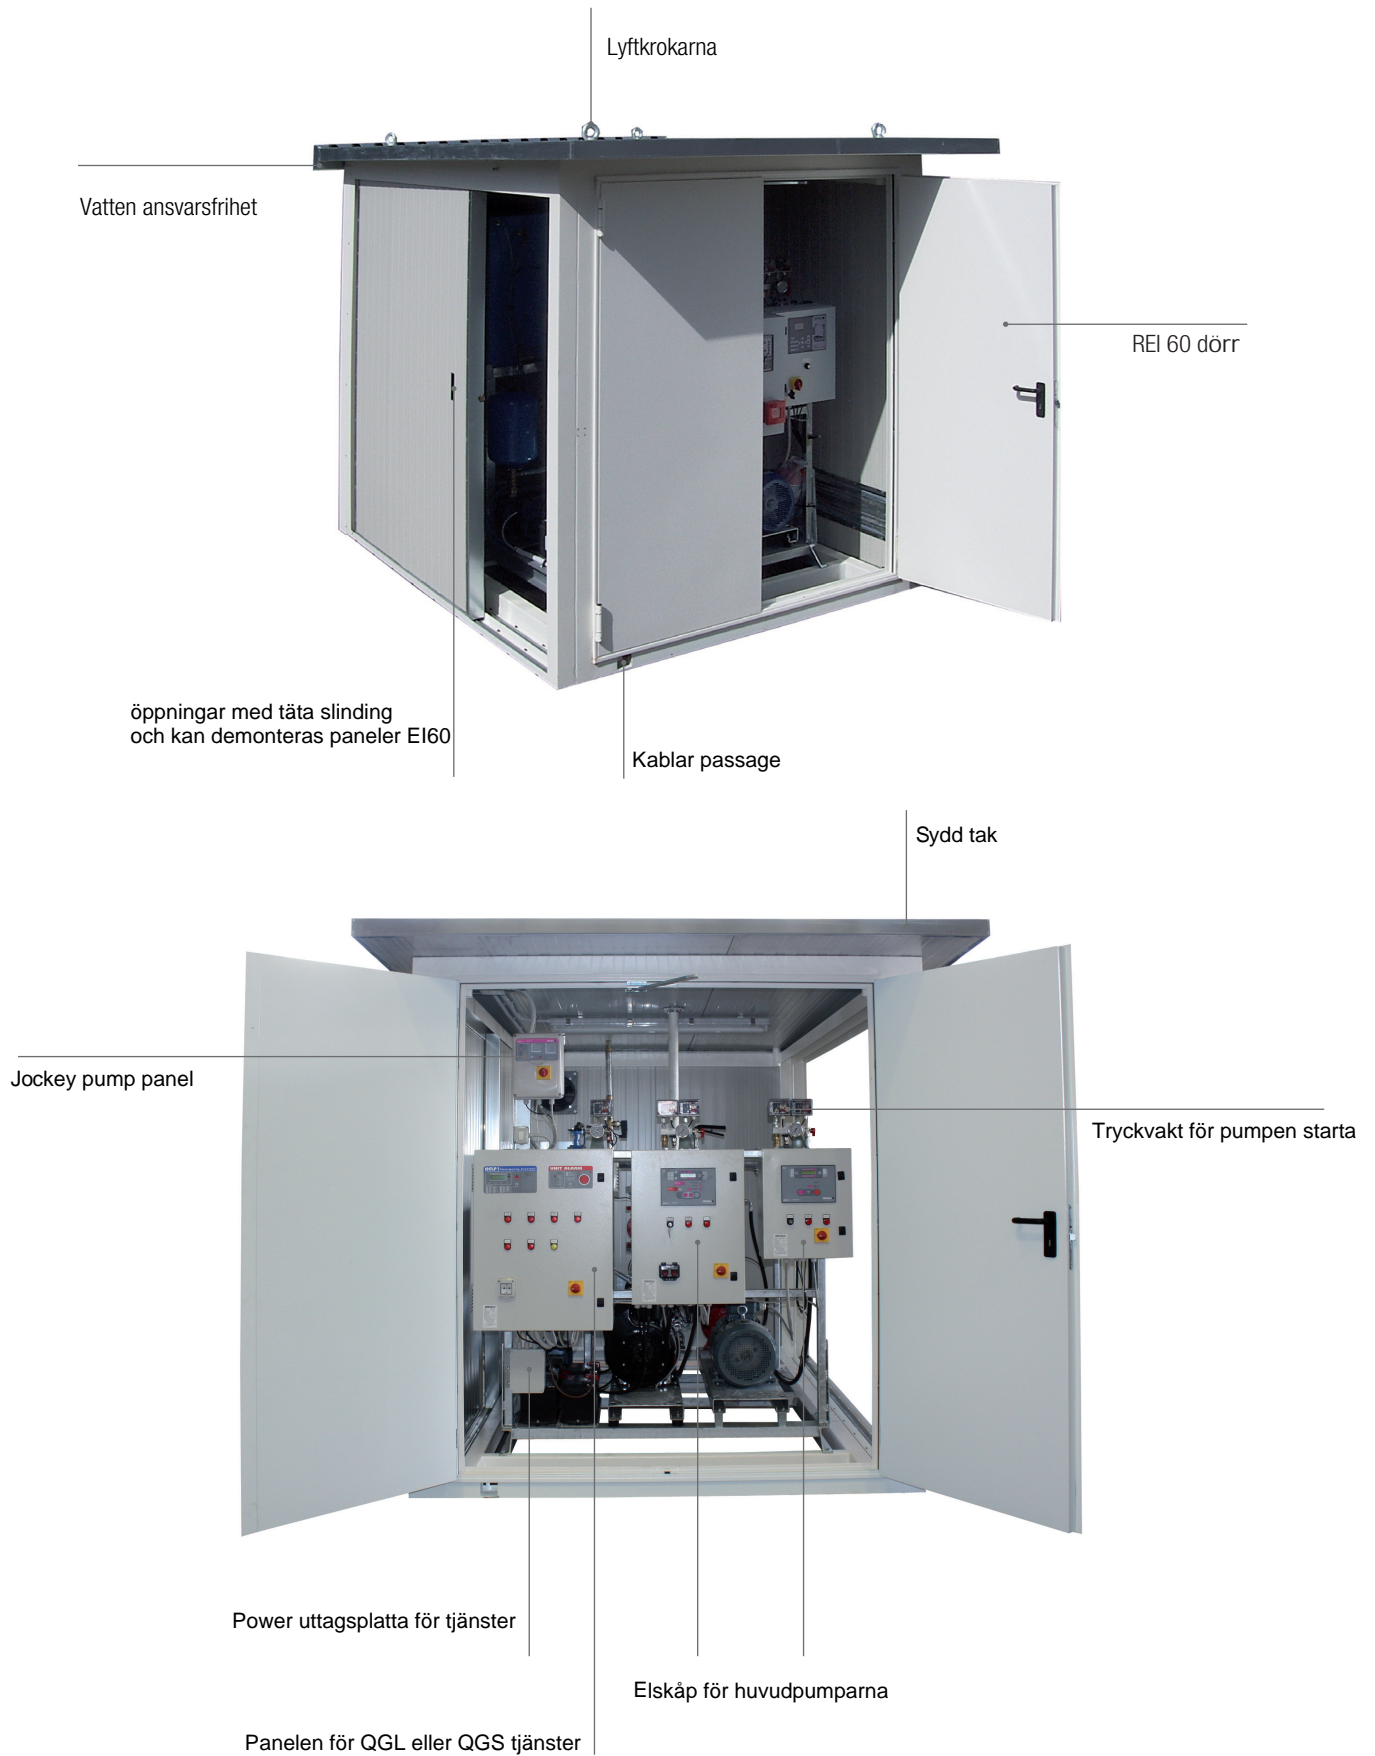

## Huvud Komponenter

### Box Komponenter

Box Komponenter

Anslutning Ombord Av Rutan

Sprinkler för Skydd Av Tekniska Tak

Brandsläckare

Värmare

Fläkten luften utvisning

Inlopp air grid

Röker outlet kanal

Bränsletank

Akkumulatortank vid abovehead montering